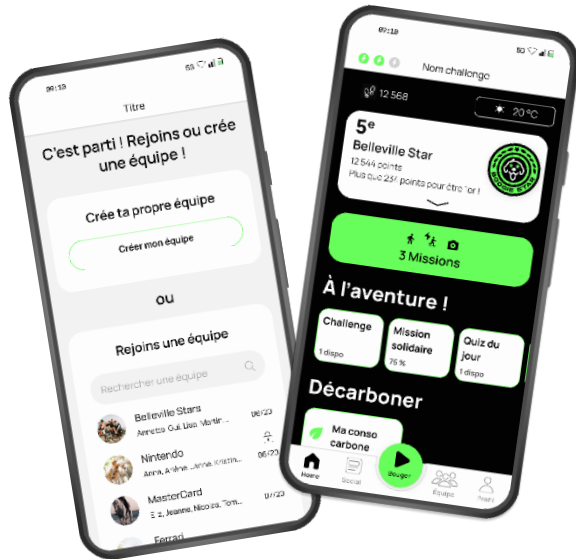

Chaque kilomètre parcouru compte, alors, prêts à relever le défi ?

*Adapté aux personnes à mobilité réduite

squad
easy

UNE INTERFACE INTUITIVE & UN FORMAT INCLUSIF

squad
easy

Accueil

Création d'équipe

Mission solidaire

Compteur

Missions

Social wall

Chat

LE FORMAT

Par équipes de 4, l'objectif est d'accumuler des kilomètres en marchant, courant, roulant ou pédalant

LA PLATEFORME

L'application SquadEasy est facile à utiliser, compatible avec tous les smartphones, montres connectées et applications sportives.