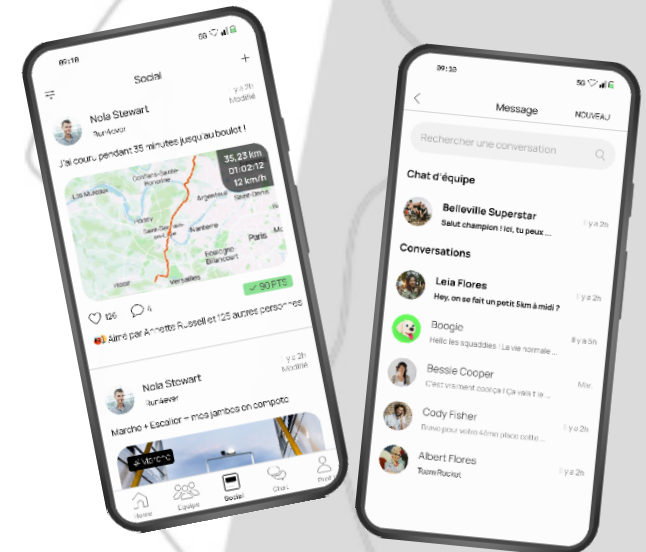

Chaque kilomètre parcouru compte, alors, prêts à relever le défi ?

*Adapté aux personnes à mobilité réduite

squad
easy

UNE INTERFACE INTUITIVE & UN FORMAT INCLUSIF

squad
easy

Accueil

Création d'équipe

Mission solidaire

Compteur

Missions

Social wall

Chat

LE FORMAT

Par équipes de 4, l'objectif est d'accumuler des kilomètres en marchant, courant, roulant ou pédalant

LA PLATEFORME

L'application SquadEasy est facile à utiliser, compatible avec tous les smartphones, montres connectées et applications sportives.